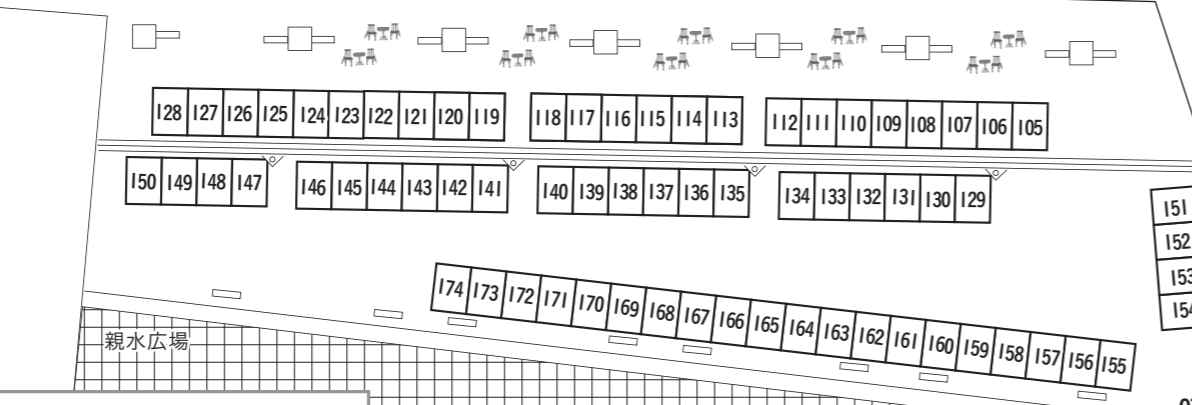

- 旧門司税関
- U29PORTO**  
ユニークホルト  
29歳以下の若手クリエイターの夢の実現を応援するエリア
- U01 couscousmischief
  - U02 C & MILLS
  - U03 o new (おにゅう)
  - U04 8日/powa made 9日/maiky
  - U05 whip-yun
  - U06 tOrikemO
  - U07 8日/chiquitita 9日/つばめ屋
  - U08 plusbelle
  - U09 Pinism & Niveole de printemps
  - U10 Cassis de Rouge
  - U11 lalamache
  - U12 8日/Anya 9日/handmade HaR