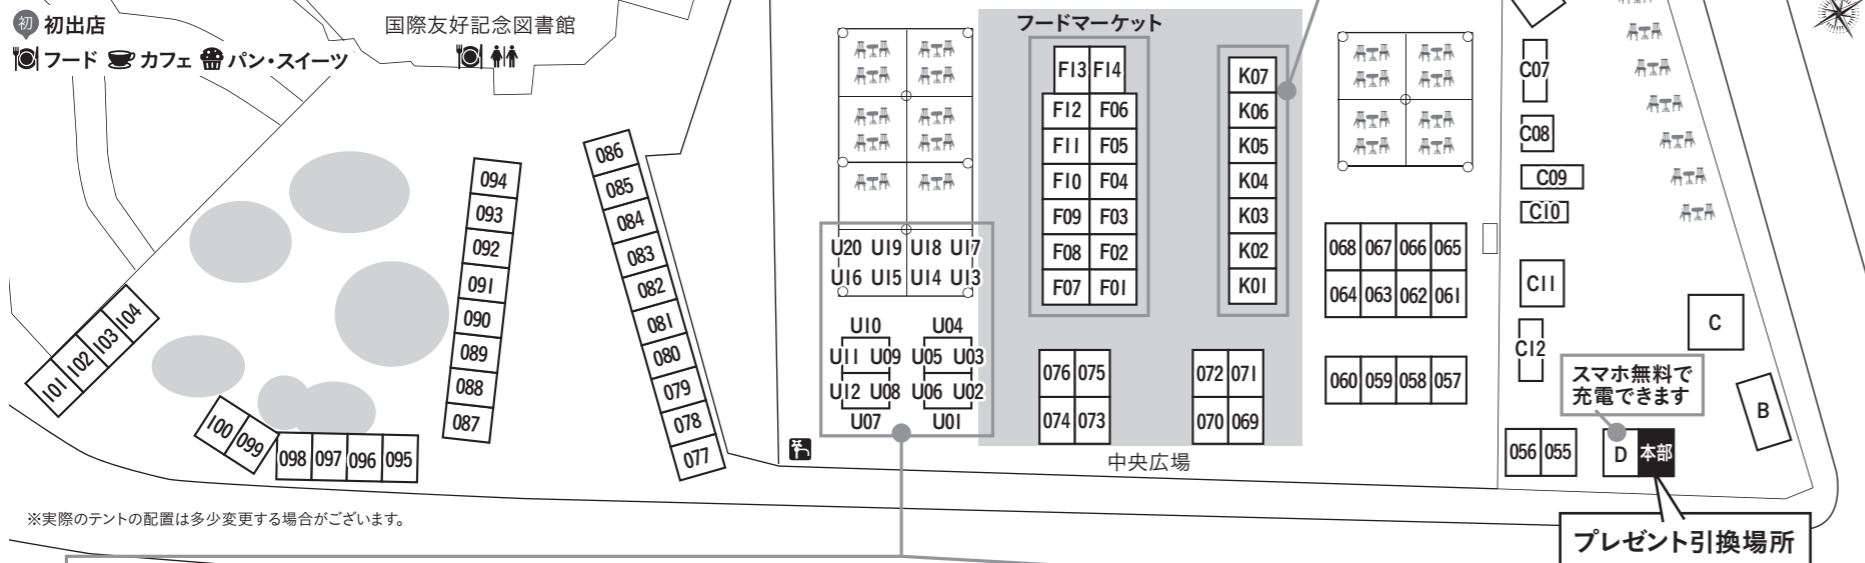

# 中央広場・国際友好記念図書館前・親水広場エリア

※実際のテントの配置は多少変更する場合がございます。

**北九小粋**  
北九州に根付く伝統や文化を提供する小粋なお店が集まり、県内外や海外に発信するエリア

- K01 株式会社ごとう醤油
- K02 入江製菓株式会社
- K03 株式会社辻利茶舗
- K04 クラウン製パン株式会社
- K05 溝上酒造株式会社
- K06 小倉かまぼこ株式会社
- K07 お好み焼きいしん

- 097 雑貨屋Clam
- 098
- 099 la・paix
- 100
- 101 BEAMFACTORY
- 102 hi★co..
- 103 Fu-chan no ribbon☆SA-CHI
- 104 8日/☆ココロの粘土細工☆ 9日/Love♡Peace

- ▼ 親水広場
- 105 NPO法人 いこい広場DANDAN
  - 106
  - 107 Randy-zizi
  - 108 安藤オリーブファーム
  - 109 有限会社 宮崎上水園
  - 110 果実酢と調味料・スー
  - 111 gift\*
  - 112 パパの手作り工房

- 旧門司税関
- U29PORTO**  
ユニークホルト  
29歳以下の若手クリエイターの夢の実現を応援するエリア
- U01 couscousmischief
  - U02 C & MILLS
  - U03 o new (おにゅう)
  - U04 8日/powa made 9日/maiky
  - U05 whip-yun
  - U06 tOrikemO
  - U07 8日/chiquitita 9日/つばめ屋
  - U08 plusbelle
  - U09 Pinism & Niveole de printemps
  - U10 Cassis de Rouge
  - U11 lalamache
  - U12 8日/Anya 9日/handmade HaR